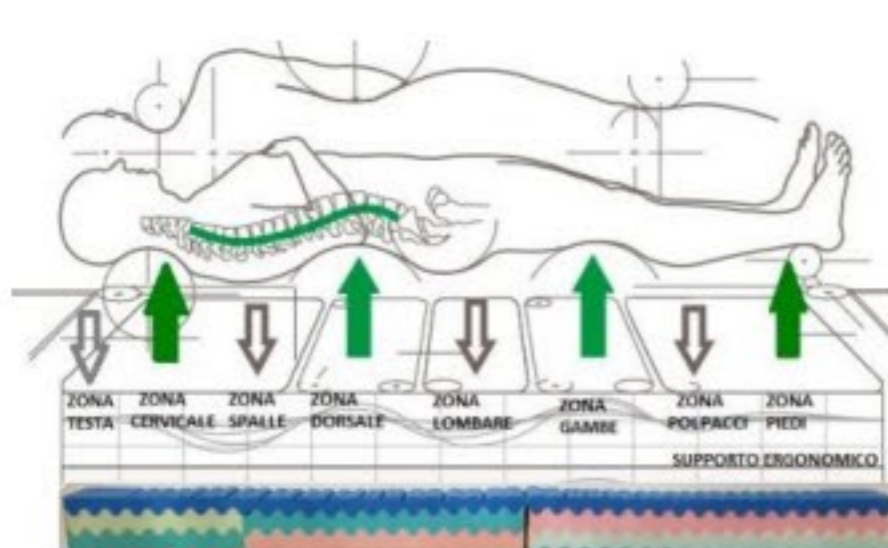

BackLife, un supporto ergonomico unico ed inimitabile!

Qualità su misura.

L'unicità della nostra colonna vertebrale, la cosiddetta **Spinal Fingerprint**, è paragonabile a un'impronta digitale. BackLife è una soluzione **personalizzata**, studiata e concepita apposta per migliorare il comfort di ciascuna persona, diventando, all'occorrenza anche un importante ausilio alla correzione posturale. Il rachide del paziente, infatti, può essere sostenuto maggiormente nei casi in cui ci sia la necessità di effettuare una correzione.

Rigenerazione quotidiana, naturale.

Il miglior sistema personalizzato, sartorialmente costruito per ogni individuo, che riesce a garantire alla colonna vertebrale la corretta ed ideale postura in decubito, favorendo così la decontrazione passiva efficace sia per il corpo, sia per la mente.

Il prodotto nel dettaglio: 5 strati altamente tecnologici

- 1 strato in schiuma poliuretanicca viscoelastica con cellule aperte ad alta tecnologia
- 3 strati intercambiabili in waterline a microcellule alveolari a portata differenziata in 3 settori, traspirante, antiallergico
- 1 strato in waterline a microcellule alveolari, traspirante, antiallergico
- densità: portanza alta differenziata