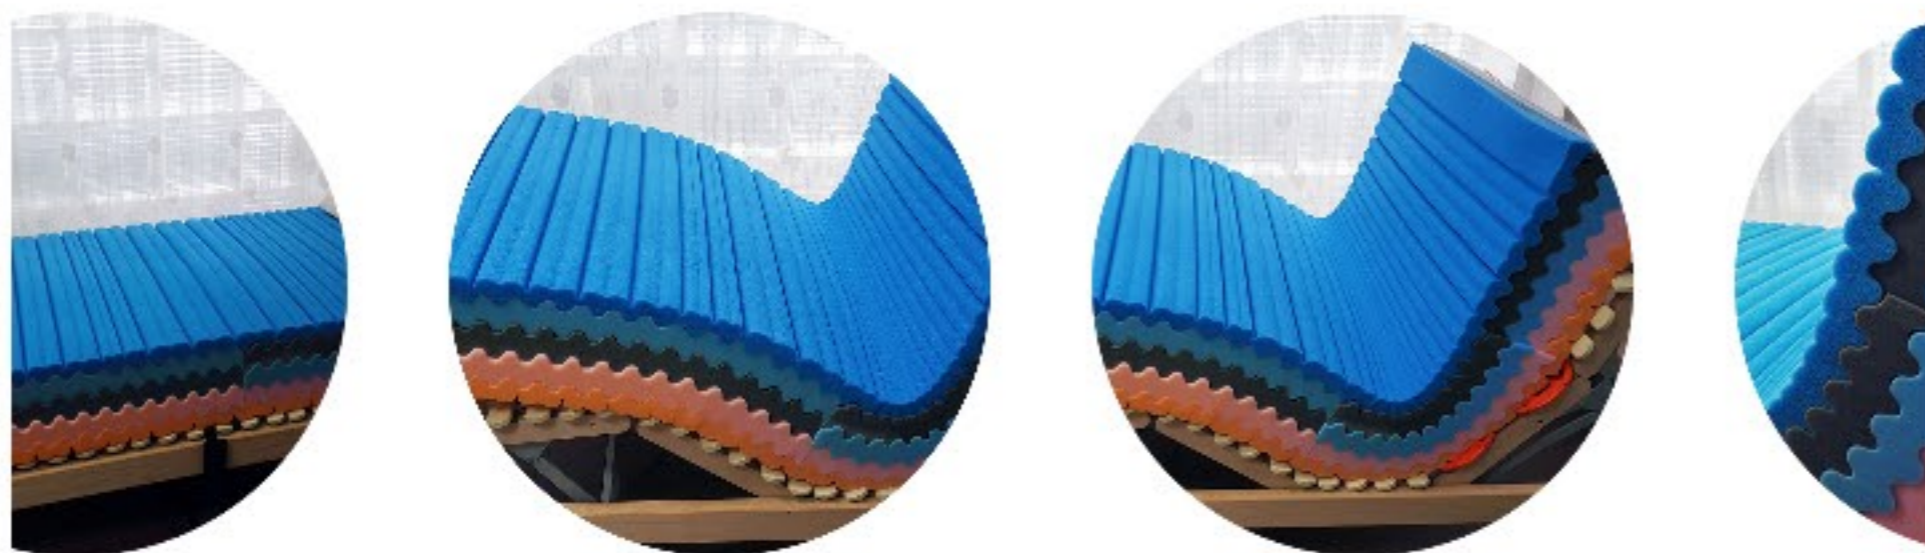

BackLife, un supporto ergonomico unico ed inimitabile!

Qualità su misura.

L'unicità della nostra colonna vertebrale, la cosiddetta **Spinal Fingerprint**, è paragonabile a un'impronta digitale. BackLife è una soluzione **personalizzata**, studiata e concepita apposta per migliorare il comfort di ciascuna persona, diventando, all'occorrenza anche un importante ausilio alla correzione posturale. Il rachide del paziente, infatti, può essere sostenuto maggiormente nei casi in cui ci sia la necessità di effettuare una correzione.

Rigenerazione quotidiana, naturale.

Il miglior sistema personalizzato, sartorialmente costruito per ogni individuo, che riesce a garantire alla colonna vertebrale la corretta ed ideale postura in decubito, favorendo così la decontrazione passiva efficace sia per il corpo, sia per la mente.

Il prodotto nel dettaglio: 5 strati altamente tecnologici

- 1 strato in schiuma poliuretanicca viscoelastica con cellule aperte ad alta tecnologia
- 3 strati intercambiabili in waterline a microcellule alveolari a portata differenziata in 3 settori, traspirante, antiallergico
- 1 strato in waterline a microcellule alveolari, traspirante, antiallergico
- densità: portanza alta differenziata

Baby, il supporto di qualità per il tuo bambino

Un materasso per bambini eco-friendly. Il miglior prodotto per la salute notturna del tuo bambino.

Baby costituisce un supporto ergonomico specifico per la salute notturna del tuo bambino. Assicura un valido sostegno alla colonna vertebrale, garantendo un piacevole riposo. Nei primi mesi di vita il bambino trascorre più della metà della giornata a letto, un materasso specifico migliora il riposo, favorisce il sonno e aiuta lo sviluppo della colonna vertebrale. *Baby* garantisce un sonno sano, igienico ed è realizzato con tessuti ad hoc con il contributo delle nanotecnologie.